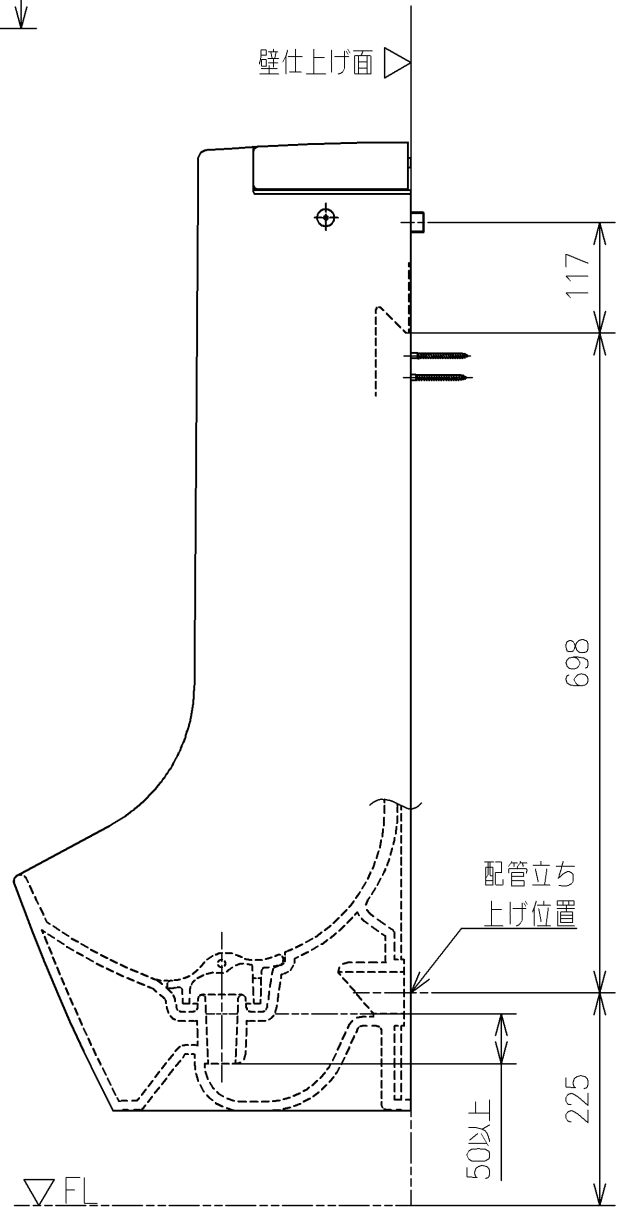

<付属品>

- ふた × 1
- 目皿 × 1
- バックハンガー × 1
- 給水金具 × 1

<b>TOTO</b>		UNIT mm	SCALE 1:8	DATE 2021-Jun-28	DRAWN ryuichi.yonemura
TITLE 壁掛壁排水自動洗浄小便器					CHECKED masayuki.hayashi
WALL-MOUNTED AUTO FLUSH URINAL					APPROVED hiroshi.ono
REMARKS AC100Vタイプ、大形、低リップ					ITEM NUMBER US800C_Q