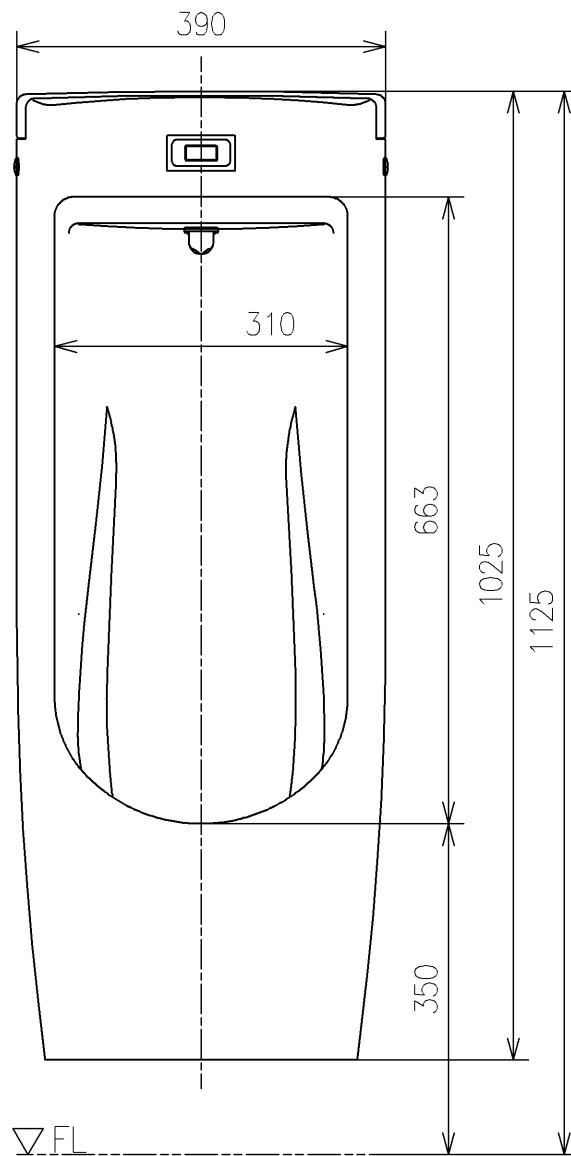

<付属品>

- ふた × 1
- 目皿 × 1
- バックハンガー × 1
- 給水金具 × 1

<b>TOTO</b>		UNIT mm	SCALE 1:8	DATE 2021-Jun-28	DRAWN ryuichi.yonemura
TITLE 壁掛壁排水自動洗浄小便器					CHECKED masayuki.hayashi
WALL-MOUNTED AUTO FLUSH URINAL					APPROVED hiroshi.ono
REMARKS AC100Vタイプ、大形、低リップ					ITEM NUMBER US800C_Q